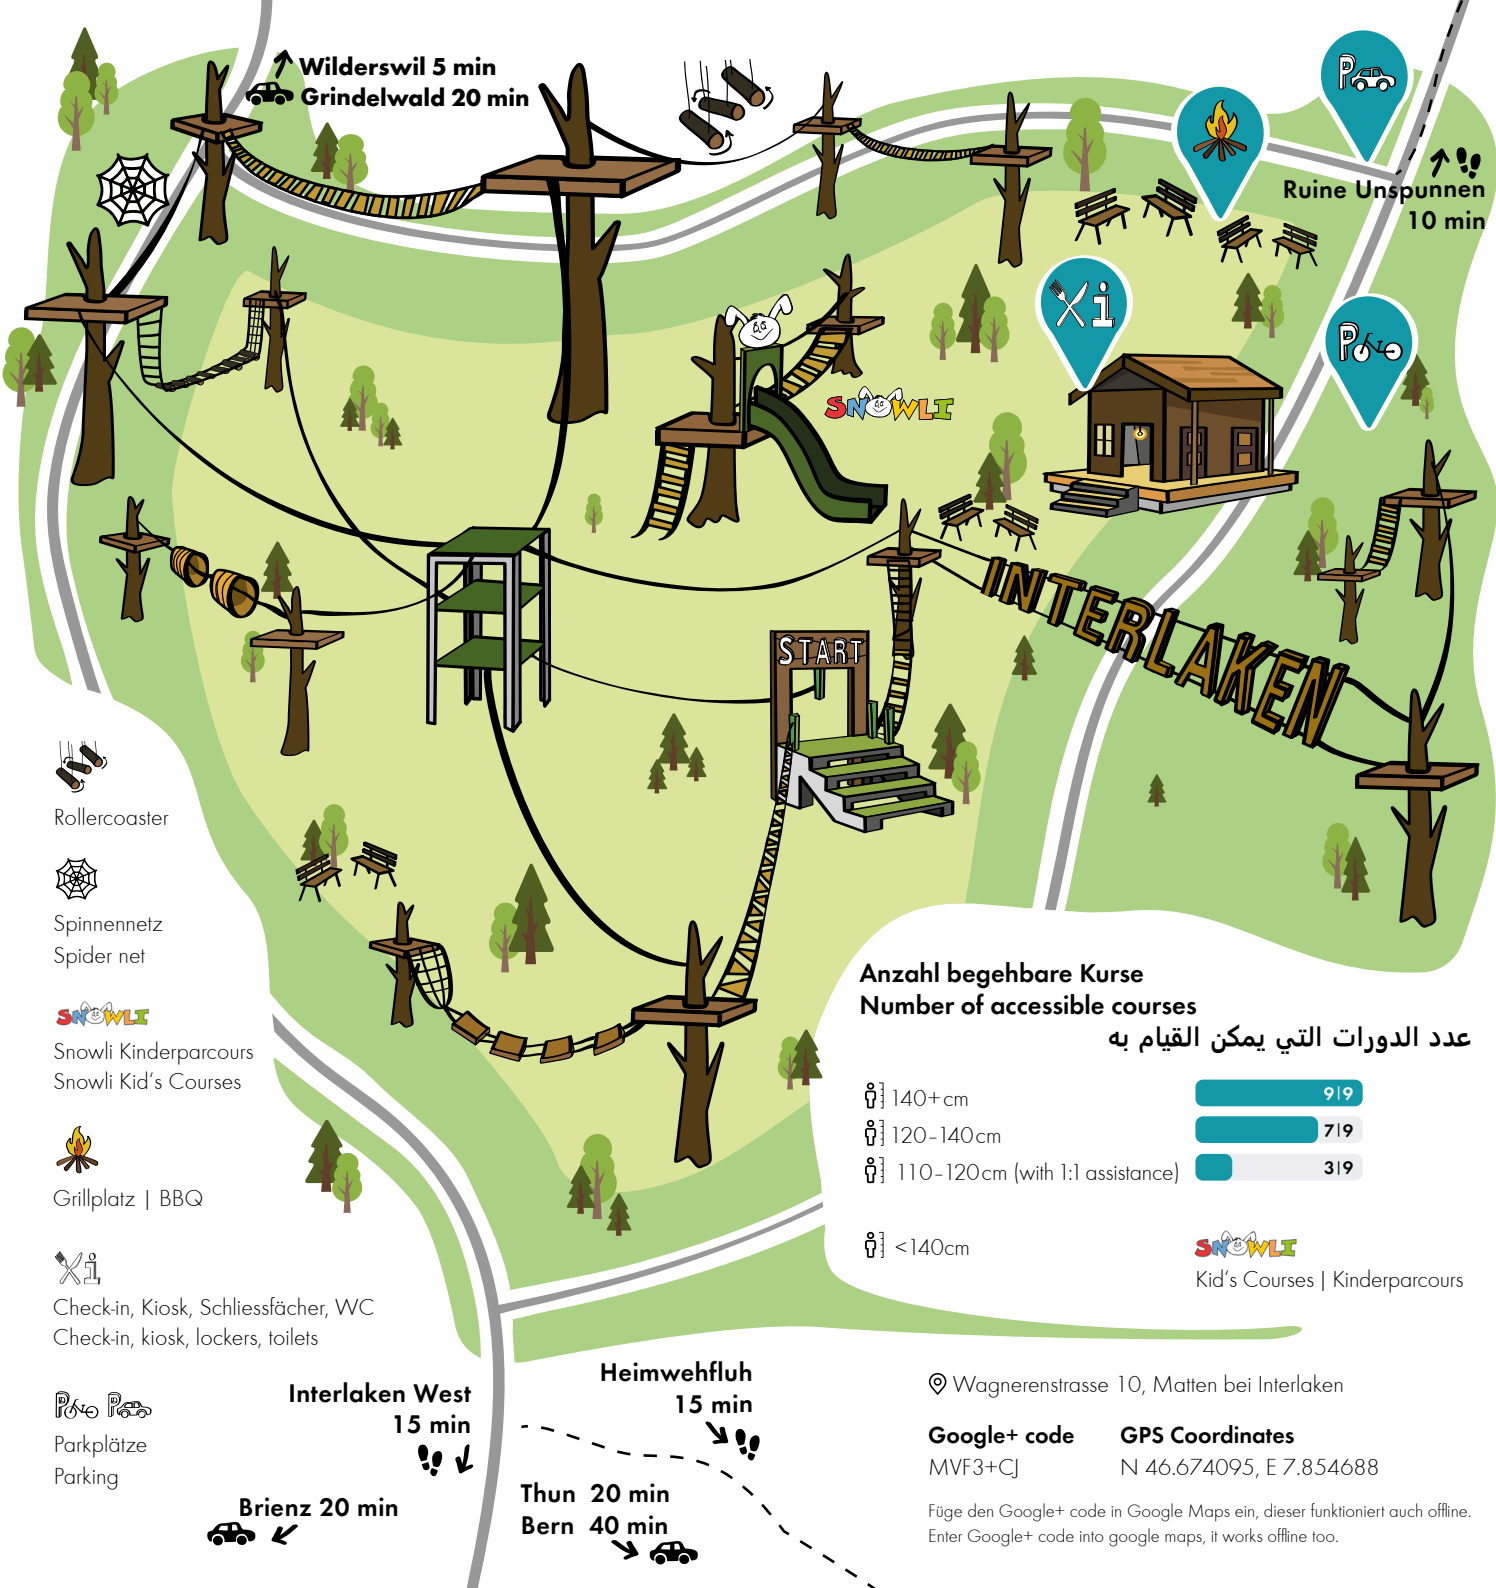

July-August

Mon-Sun 10am-7pm

Letzter Eintritt | Last entry

2h vor Schliessung
2h before closing

Wir empfehlen mind. 2-3 Stunden im Park zu verbringen.
Minimum 2-3 hours recommended.

Buche online | Book online

oder rufe an | or call +41 33 224 07 04

حجز عبر الانترنت

SEILPARK ROPES PARK

INTERLAKEN

OUTDOOR

Sicher ans Limit

Entdecke im Seilpark über 160 abwechslungsreiche Elemente in bis zu 23 Metern Höhe. Auf unserem Abenteuerspielplatz warten Holzleitern, Kletterpassagen und Seilbahnen auf dich. Das perfekte Erlebnis bei jedem Wetter.

Challenge your body and mind

The Ropes Park is a forest adventure of wooden bridges, Tarzan swings and zip lines. Discover more than 160 different challenges from ground level up to 23 meters in height during this all weather activity.

Keine Mindestgrösse (Kinder müssen selbstständig laufen können)

These three courses were designed for our youngest adventure seekers and offer a fun way to experience the tree challenges while staying close to the ground. Parents can assist from the sides free of charge.